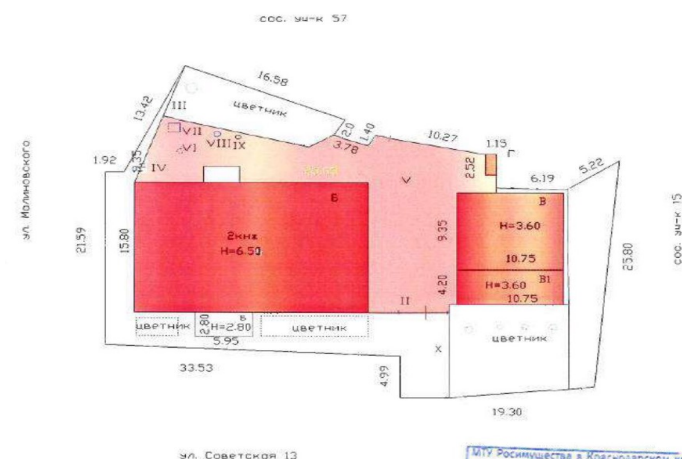

г. Гулькевичи
Ул. Советская д.13

287,4 м.кв.

+7 495 118 21 53

www.broker360.ru